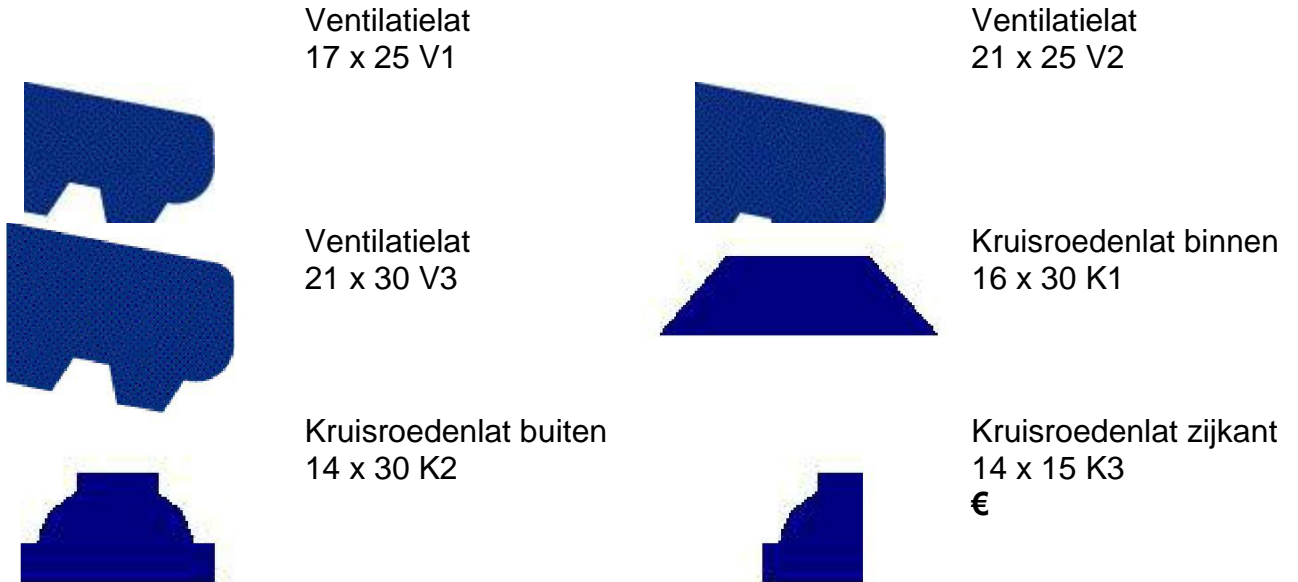

	Glaslat 12 x 14		Glaslat 17 x 17
	Glaslat 15 x 17		Glaslat 17 x 19 (Recht Model)
	Glaslat 17 x 19		Glaslat 17 x 28 (Recht model)
	Glaslat 17 x 28		Glaslat 17 x 33 (Recht model)
	Glaslat 17 x 33		Glaslat 7 x 25 S (Sponningverhogend)
	Glaslat 9 x 15		Glaslat 7 x 33 S (Sponningverhogend)
	Glaslat 9 x 19		Glaslat 9 x 33 S (Sponningverhogend)
	Glaslat 9 x 32		Glaslat 9 x 33 SP (sponning 3 – 16)
	Glaslat 12 x 32		Glaslat 12 x 33 SP (sponning 5 – 16)
	Glaslat 12 x 37		Glaslat 12 x 37 SP (sponning 5 – 16)
	Glaslat 15 x 32		Glaslat 15 x 33 SP (sponning 7 – 16)
	Glaslat 17 x 19 SP		Glaslat 15 x 17 S
	Renovatielat 25x30 (Sponning 12-20)		Glaslat 25 x 25 Brandwerend

MERANTI GLASLATTEN

Neuslat NL 20
Neuslat NL 30
Neuslat NL 40
Neuslat NL 50
Neuslat NL 60
Neuslat NL 70
Neuslat NL 90 *

Neuslat NL 25
Neuslat NL 35
Neuslat NL 45
Neuslat NL 55
Neuslat NL 65
Neuslatten NL 80 *
Neuslat NL 100*