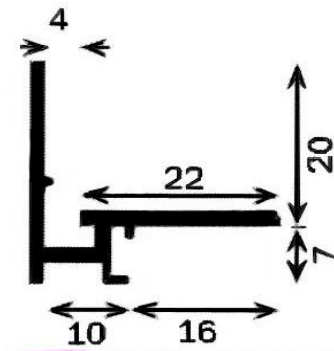

Aluminium beglazingsprofiel  
Type: G 6 blank geanodiseerd

Aluminium beglazingsprofiel  
Type: G5 blank geanodiseerd

Aluminium  
beglazingsprofiel Type: G1

Lengtes à 6.00 meter  
 Blank geanodiseerd uit voorraad leverbaar.  
 In kleur gemoffeld op aanvraag.

**SPIEGELPROFIEL**  
**(lengtes à 5 mtr.)**

Kleur: :

Zilver geanodiseerd  
 Mat Zilver geanodiseerd  
 Wit gemoffeld  
 Kunststof eindstukjes  
 Inlegprofiel kunststof

(lengtes à 2500 mm)