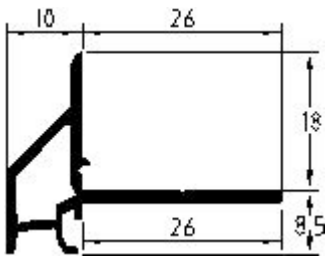

Aluminium beglazingsprofiel  
Type: G 6 blank geanodiseerd

Aluminium beglazingsprofiel  
Type: G5 blank geanodiseerd

Aluminium  
beglazingsprofiel Type: G1

Lengtes à 6.00 meter  
 Blank geanodiseerd uit voorraad leverbaar.  
 In kleur gemoffeld op aanvraag.

**SPIEGELPROFIEL**  
**(lengtes à 5 mtr.)**

Kleur: :

Zilver geanodiseerd  
 Mat Zilver geanodiseerd  
 Wit gemoffeld  
 Kunststof eindstukjes  
 Inlegprofiel kunststof

(lengtes à 2500 mm)