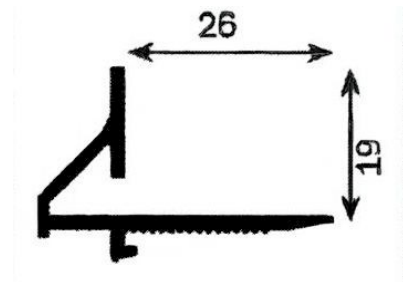

Aluminium beglazingsprofiel  
Type: G 6 blank geanodiseerd

Aluminium beglazingsprofiel  
Type: G5 blank geanodiseerd

Aluminium  
beglazingsprofiel Type: G1

Lengtes à 6.00 meter  
 Blank geanodiseerd uit voorraad leverbaar.  
 In kleur gemoffeld op aanvraag.

**SPIEGELPROFIEL**  
**(lengtes à 5 mtr.)**

Kleur: :

Zilver geanodiseerd  
 Mat Zilver geanodiseerd  
 Wit gemoffeld  
 Kunststof eindstukjes  
 Inlegprofiel kunststof

(lengtes à 2500 mm)